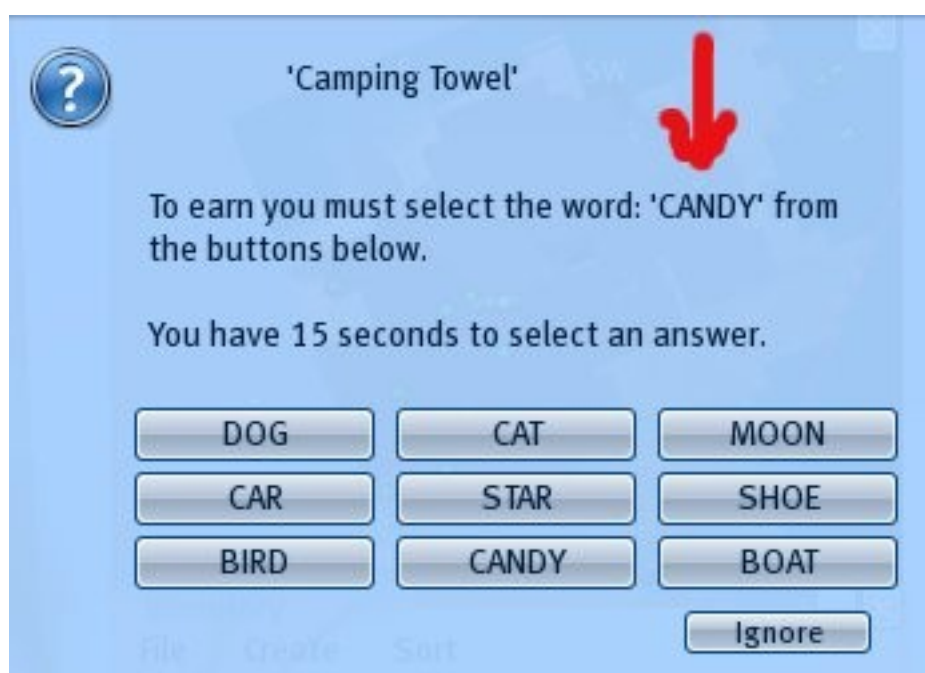

Aftersit – bot siada na miejscu podanego awatara natychmiast gdy ten wstanie. Musisz wpisać imię i nazwisko awatara bez błędów.

Answer – ręczna odpowiedź na IM od obiektu SL (obiektu, nie awatara).

Rebake – odtwarza tekstury i wygląd bota (nie zawsze działa prawidłowo).

Avatars – wyświetla dane awatarów znajdujących się w otoczeniu (czasem odległość i współrzędne są wyświetlane nieprawidłowo).

Inviter – włącza/wyłącza tryb zapraszania do grupy. Wymaga FVC Group Inviter.

Autosit – włącza/wyłącza tryb automatycznego siadania

Inne opcje:

Jeśli zaoferujesz teleport swojemu botowi, bot przybędzie do Ciebie tak szybko jak to możliwe

Jeśli zaoferujesz botowi dołączenie do grupy, bot zaakceptuje ofertę natychmiast

Jeśli zaoferujesz botowi obiekt ze swojego inventory, bot zaakceptuje go natychmiast

* Alicia Stella camping typ 1

Camping pad wysłała do gracza menu dialogowe z pytaniem. Menu zawiera odpowiedź.