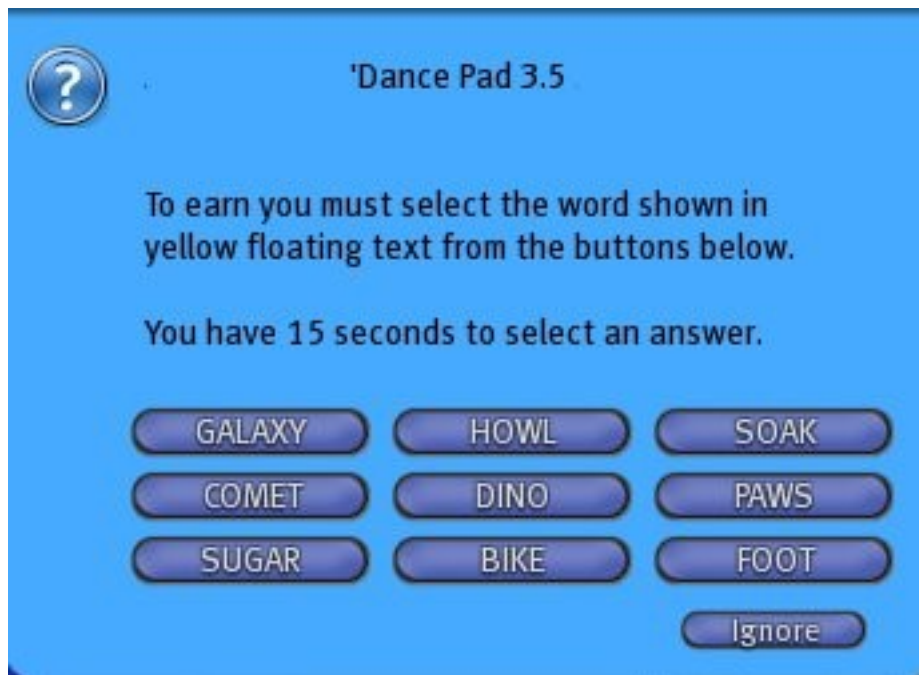

* Alicia Stella camping typ 2

Camping pad wysyła do gracza menu dialogowe z pytaniem. Menu nie zawiera odpowiedzi.