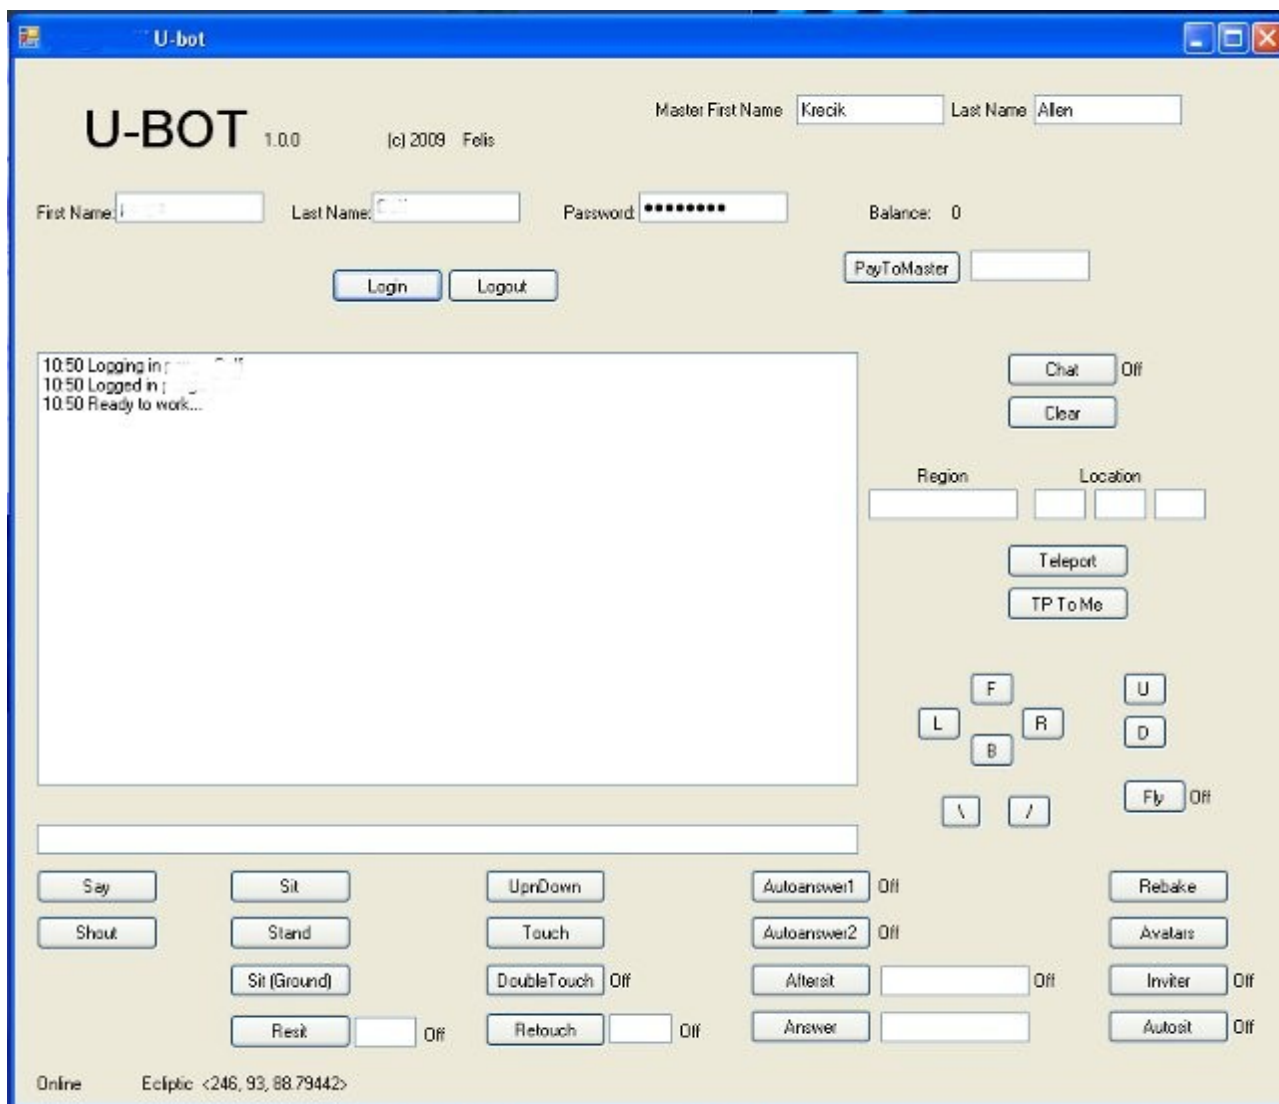

## **Opcje:**

Login – logowanie bota do SL (musisz najpierw wpisać imię, nazwisko i hasło bota oraz imię i nazwisko master-awataru).

Logout – wylogowanie bota

Say – bot mówi na kanale 0 czatu ogólnego

Shout – bot krzyczy na kanale 0 czatu ogólnego

Sit – bot siada na obiekcie który wskażesz prawym klawiszem myszy.

Stand- bot wstaje. Opcja „Autosit” zostaje wyłączona (jeśli była włączona).

Sit(Ground) – bot siada na ziemi/podłożu

Resit – ustawienie zegara w sekundach. Bot wstaje i siada po podanej liczbie sekund. Wpisz 0 jeśli chcesz wyłączyć zegar.